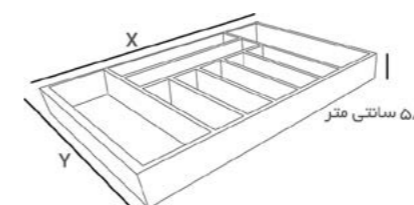

کد کالا	عرض یونیت	ابعاد جای قاشق و چنگال	
Code	(A)	X	Y
O091	۴۵ سانتی متر	۳۶/۴	۴۶/۲
O092	۶۰ سانتی متر	۵۱/۲	۴۶/۲
O093	۹۰ سانتی متر	۸۱/۲	۴۶/۲