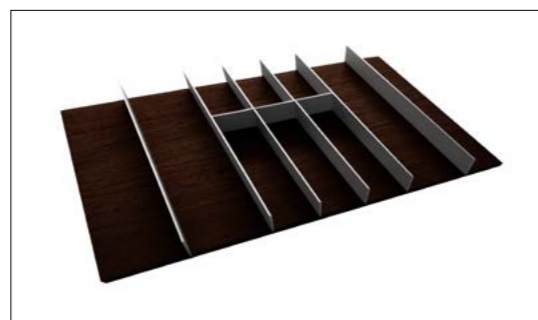

- O171 جای قاشق و چنگال چوبی تیره با تقسیم کننده آلومینیومی ثابت ریل اسلیم عرض ۴۵
- O172 جای قاشق و چنگال چوبی تیره با تقسیم کننده آلومینیومی ثابت ریل اسلیم عرض ۶۰
- O173 جای قاشق و چنگال چوبی تیره با تقسیم کننده آلومینیومی ثابت ریل اسلیم عرض ۹۰
- O174 جای قاشق و چنگال چوبی تیره با تقسیم کننده آلومینیومی ثابت ریل اسلیم عرض ۱۲۰