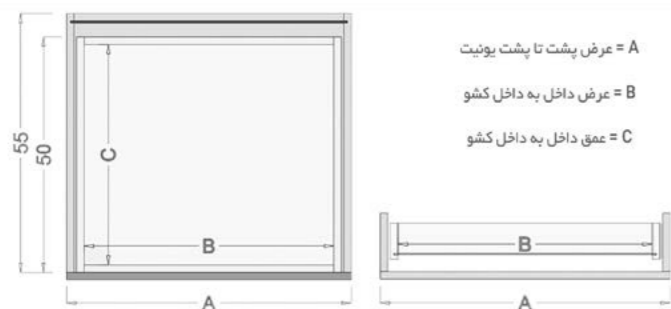

ابعاد قید شده در جدول زیر طبق چهار خانواده ریل کشوهای فانتونی می باشد.
بر اساس ریل مورد نظر ابعاد جای قاشق و چنگال را قالب نمایید و سپس در کشو جا سازی نمایید.

کد کالا	عرض یونیت	اسلیم			بدنه دار آنترازیت		باتم مانت		ساجمه ای	
		(A)	B	C	B	C	B	C	B	C
O031	۴۵ سانتی متر	۳۷.۳	۴۷	۴۷.۳	۳۵.۶	۴۷.۳	۳۷.۵	۴۶.۷	۳۵.۸	۴۶.۷
O032	۶۰ سانتی متر	۵۲.۳	۴۷	۴۷.۳	۵۰.۶	۴۷.۳	۵۲.۵	۴۶.۷	۵۰.۸	۴۶.۷
O033	۹۰ سانتی متر	۸۲.۳	۴۷	۴۷.۳	۸۰.۶	۴۷.۳	۸۲.۵	۴۶.۷	۸۰.۸	۴۶.۷