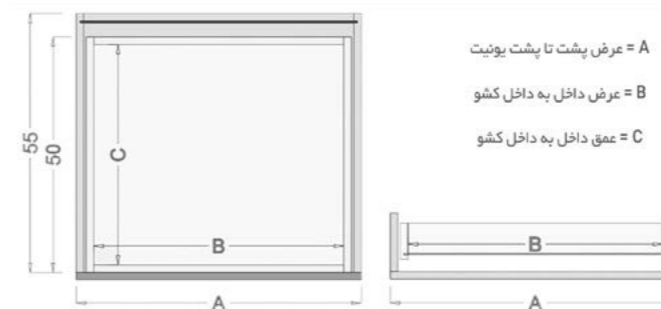

A = عرض پشت تا پشت یونیت
B = عرض داخل به داخل کشو
C = عمق داخل به داخل کشو

ابعاد قید شده در جدول زیر طبق چهار خانواده ریل کشوهای فانتونی می باشد.
بر اساس ریل مورد نظر ابعاد جای قاشق و چنگال را قالب نمایید و سپس در کشو جا سازی نمایید.

کد کالا	عرض یونیت	اسلیم		بدنه دار آنترازیت		باتم مانث		ساجمه ای	
		B	C	B	C	B	C	B	C
O111	۴۵ سانتی متر	۳۷/۳	۴۷	۳۵/۶	۴۷/۳	۳۷/۵	۴۶/۷	۳۵/۸	۴۶/۷
O112	۶۰ سانتی متر	۵۲/۳	۴۷	۵۰/۶	۴۷/۳	۵۲/۵	۴۶.۷	۵۰/۸	۴۶/۷
O113	۹۰ سانتی متر	۸۲/۳	۴۷	۸۰/۶	۴۷/۳	۸۲/۵	۴۶.۷	۸۰/۸	۴۶/۷