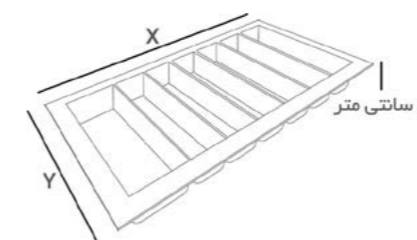

جای قاشق و چنگال / پلی استایرن / سیلور

- O011 جای قاشق و چنگال پلی استایرن جهت یونیت عرض ۴۵
- O012 جای قاشق و چنگال پلی استایرن جهت یونیت عرض ۶۰
- O013 جای قاشق و چنگال پلی استایرن جهت یونیت عرض ۹۰

8.855.000 R
12.650.000 R
18.975.000 R

کد کالا	عرض یونیت	عرض جای قاشق و چنگال		عمق جای قاشق و چنگال	
Code	(A)	X min	X max	Y min	Y max
O011	۴۵ سانتی متر	۳۱	۳۶	۴۱	۴۷/۵
O012	۶۰ سانتی متر	۴۶	۵۳/۲	۴۱	۴۷/۵
O013	۹۰ سانتی متر	۷۶	۸۱/۵	۴۱	۴۷/۵