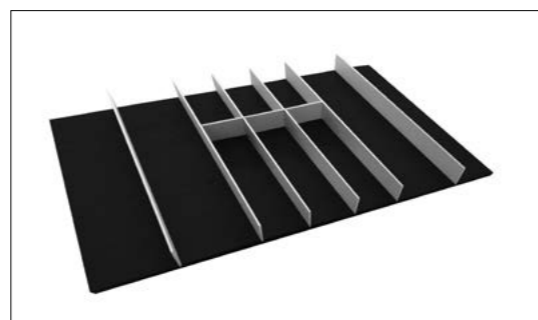

- O151 جای قاشق و چنگال مشکی با تقسیم کننده آلومینیومی ثابت ریل اسلیم عرض ۴۵
- O152 جای قاشق و چنگال مشکی با تقسیم کننده آلومینیومی ثابت ریل اسلیم عرض ۶۰
- O153 جای قاشق و چنگال مشکی با تقسیم کننده آلومینیومی ثابت ریل اسلیم عرض ۹۰
- O154 جای قاشق و چنگال مشکی با تقسیم کننده آلومینیومی ثابت ریل اسلیم عرض ۱۲۰