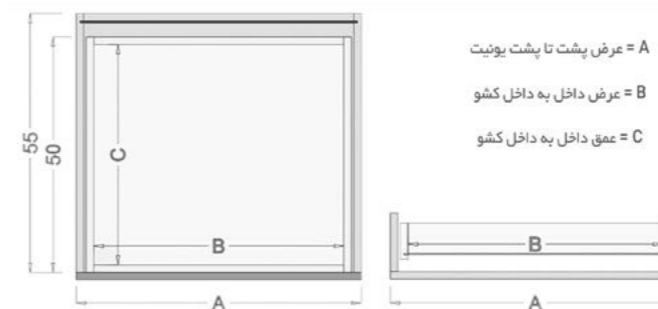

ابعاد قید شده در جدول زیر طبق چهار خانواده ریل کشوهای فانتونی می باشد.
بر اساس ریل مورد نظر ابعاد جای قاشق و چنگال را قالب نمایید و سپس در کشو جا سازی نمایید.

کد کالا	عرض یونیت	اسلیم			بدنه دار آنترازیت		باتم مانت		ساجمه ای	
		(A)	B	C	B	C	B	C	B	C
O011	۴۵ سانتی متر	۳۷/۳	۴۷	۴۷/۳	۳۵/۶	۴۷/۳	۳۷/۵	۴۶/۷	۳۵/۸	۴۶/۷
O012	۶۰ سانتی متر	۵۲/۳	۴۷	۴۷/۳	۵۰/۶	۴۷/۳	۵۲/۵	۴۶.۷	۵۰/۸	۴۶/۷
O013	۹۰ سانتی متر	۸۲/۳	۴۷	۴۷/۳	۸۰/۶	۴۷/۳	۸۲/۵	۴۶.۷	۸۰/۸	۴۶/۷