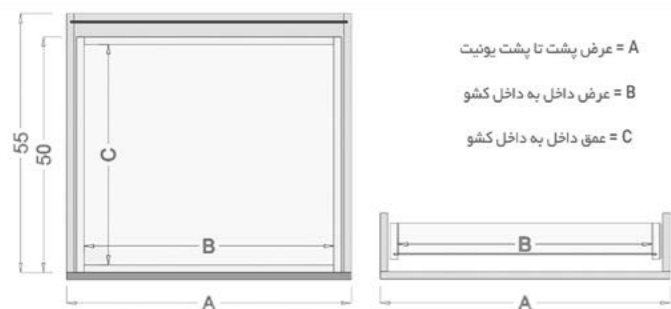

A = عرض پشت تا پشت یونیت
B = عرض داخل به داخل کشو
C = عمق داخل به داخل کشو

ابعاد قید شده در جدول زیر طبق چهار خانواده ریل کشوهای فانتونی می باشد.
بر اساس ریل مورد نظر ابعاد جای قاشق و چنگال را قالب نمایید و سپس در کشو جا سازی نمایید.

کد کالا	عرض یونیت	اسلیم		بدنه دار آنترازیت		باتم مانث		ساجمه ای	
		B	C	B	C	B	C	B	C
O131	۴۵ سانتی متر	۳۷/۳	۴۷	۳۵/۶	۴۷/۳	۳۷/۵	۴۶/۷	۳۵/۸	۴۶/۷
O132	۶۰ سانتی متر	۵۲/۳	۴۷	۵۰/۶	۴۷/۳	۵۲/۵	۴۶.۷	۵۰/۸	۴۶/۷
O133	۹۰ سانتی متر	۸۲/۳	۴۷	۸۰/۶	۴۷/۳	۸۲/۵	۴۶.۷	۸۰/۸	۴۶/۷