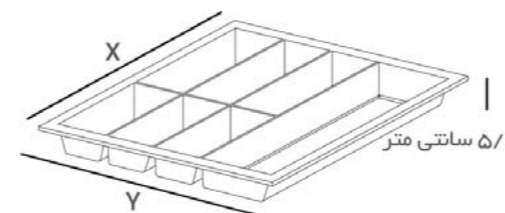

کد کالا	عرض یونیت	عرض جای قاشق و چنگال		عمق جای قاشق و چنگال	
Code	(A)	X min	X max	Y min	Y max
O111	۴۵ سانتی متر	۳۸	۴۵.۵	۳۴	۴۹
O112	۶۰ سانتی متر	۴۵.۵	۵۳	۴۹	۴۹
O113	۹۰ سانتی متر	۴۵.۵	۸۲	۷۹	۴۹