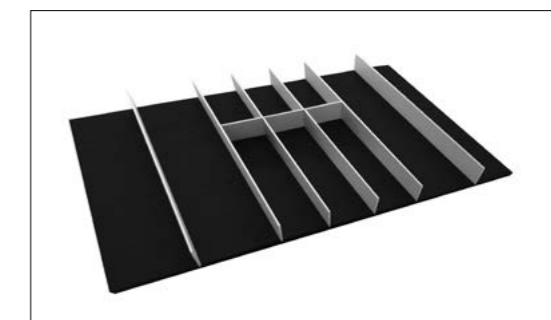

جای قاشق و چنگال مشکی با تقسیم کننده آلومینیومی ثابت ریل دبل باکس عرض ۴۵ | O251
جای قاشق و چنگال مشکی با تقسیم کننده آلومینیومی ثابت ریل دبل باکس عرض ۶۰ | O252
جای قاشق و چنگال مشکی با تقسیم کننده آلومینیومی ثابت ریل دبل باکس عرض ۹۰ | O253
جای قاشق و چنگال مشکی با تقسیم کننده آلومینیومی ثابت ریل دبل باکس عرض ۱۲۰ | O254