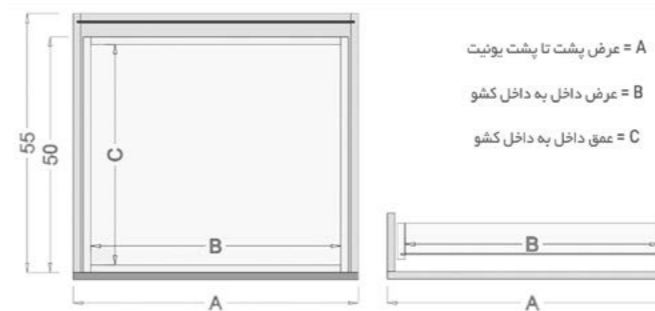

12.650.000 R  
18.975.000 R  
25.300.000 R

کد کالا	عرض یونیت	ابعاد جای قاشق و چنگال	
Code	(A)	X	Y
O091	۴۵ سانتی متر	۳۶/۴	۴۶/۲
O092	۶۰ سانتی متر	۵۱/۲	۴۶/۲
O093	۹۰ سانتی متر	۸۱/۲	۴۶/۲

ابعاد قید شده در جدول زیر طبق چهار خانواده ریل کشوهای فانتونی می باشد. بر اساس ریل مورد نظر ابعاد جای قاشق و چنگال را قالب نمایید و سپس در کشو جا سازی نمایید.