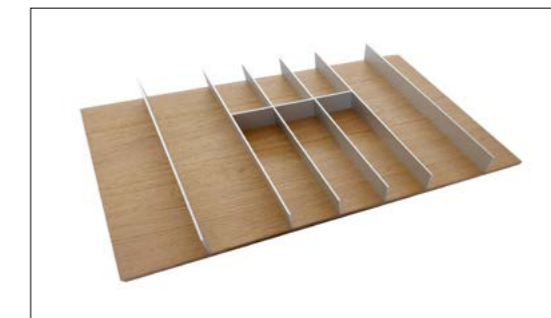

جای قاشق و چنگال / ریل دبل باکس