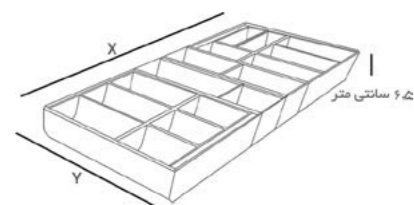

جای قاشق و چنگال / استیل

- O031 جای قاشق و چنگال استیل جهت یونیت عرض ۴۵
- O032 جای قاشق و چنگال استیل جهت یونیت عرض ۶۰
- O033 جای قاشق و چنگال استیل جهت یونیت عرض ۹۰

37.950.000 R
44.275.000 R
56.925.000 R