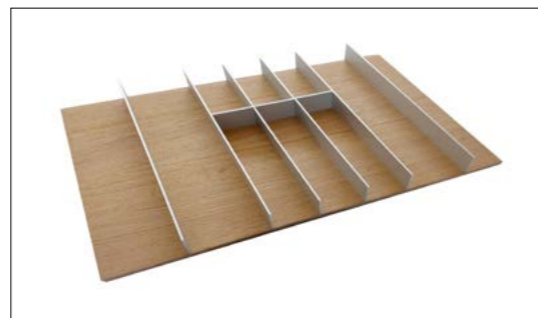

37.950.000 R
44.275.000 R
50.600.000 R
63.250.000 R

جای قاشق و چنگال / ریل اسلیم

- O141 جای قاشق و چنگال چوبی روشن با تقسیم کننده آلومینیومی ثابت ریل اسلیم عرض ۴۵
- O142 جای قاشق و چنگال چوبی روشن با تقسیم کننده آلومینیومی ثابت ریل اسلیم عرض ۶۰
- O143 جای قاشق و چنگال چوبی روشن با تقسیم کننده آلومینیومی ثابت ریل اسلیم عرض ۹۰
- O144 جای قاشق و چنگال چوبی روشن با تقسیم کننده آلومینیومی ثابت ریل اسلیم عرض ۱۲۰