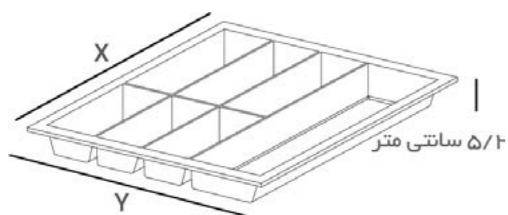

جای قاشق و چنگال / پلی استایرن آلمانی / آنترازیت / مدل گلوب

- جای قاشق و چنگال پلی استایرن آنترازیت مدل گلوب جهت یونیت عرض ۴۵ **O131**
- جای قاشق و چنگال پلی استایرن آنترازیت مدل گلوب جهت یونیت عرض ۶۰ **O132**
- جای قاشق و چنگال پلی استایرن آنترازیت مدل گلوب جهت یونیت عرض ۹۰ **O133**

10.120.000 R
15.180.000 R
25.300.000 R

کد کالا	عرض یونیت	عرض جای قاشق و چنگال		عمق جای قاشق و چنگال	
Code	(A)	X min	X max	Y min	Y max
O131	۴۵ سانتی متر	۳۸	۴۵.۵	۳۴	۴۹
O132	۶۰ سانتی متر	۴۵.۵	۵۳	۴۹	۴۹
O133	۹۰ سانتی متر	۴۵.۵	۸۲	۷۹	۴۹

جای قاشق و چنگال / پلی استایرن آلمانی / آنترازیت / مدل کریستال

- جای قاشق و چنگال پلی استایرن آنترازیت مدل کریستال جهت یونیت عرض ۴۵ **O111**
- جای قاشق و چنگال پلی استایرن آنترازیت مدل کریستال جهت یونیت عرض ۶۰ **O112**
- جای قاشق و چنگال پلی استایرن آنترازیت مدل کریستال جهت یونیت عرض ۹۰ **O113**

10.120.000 R
15.180.000 R
25.300.000 R